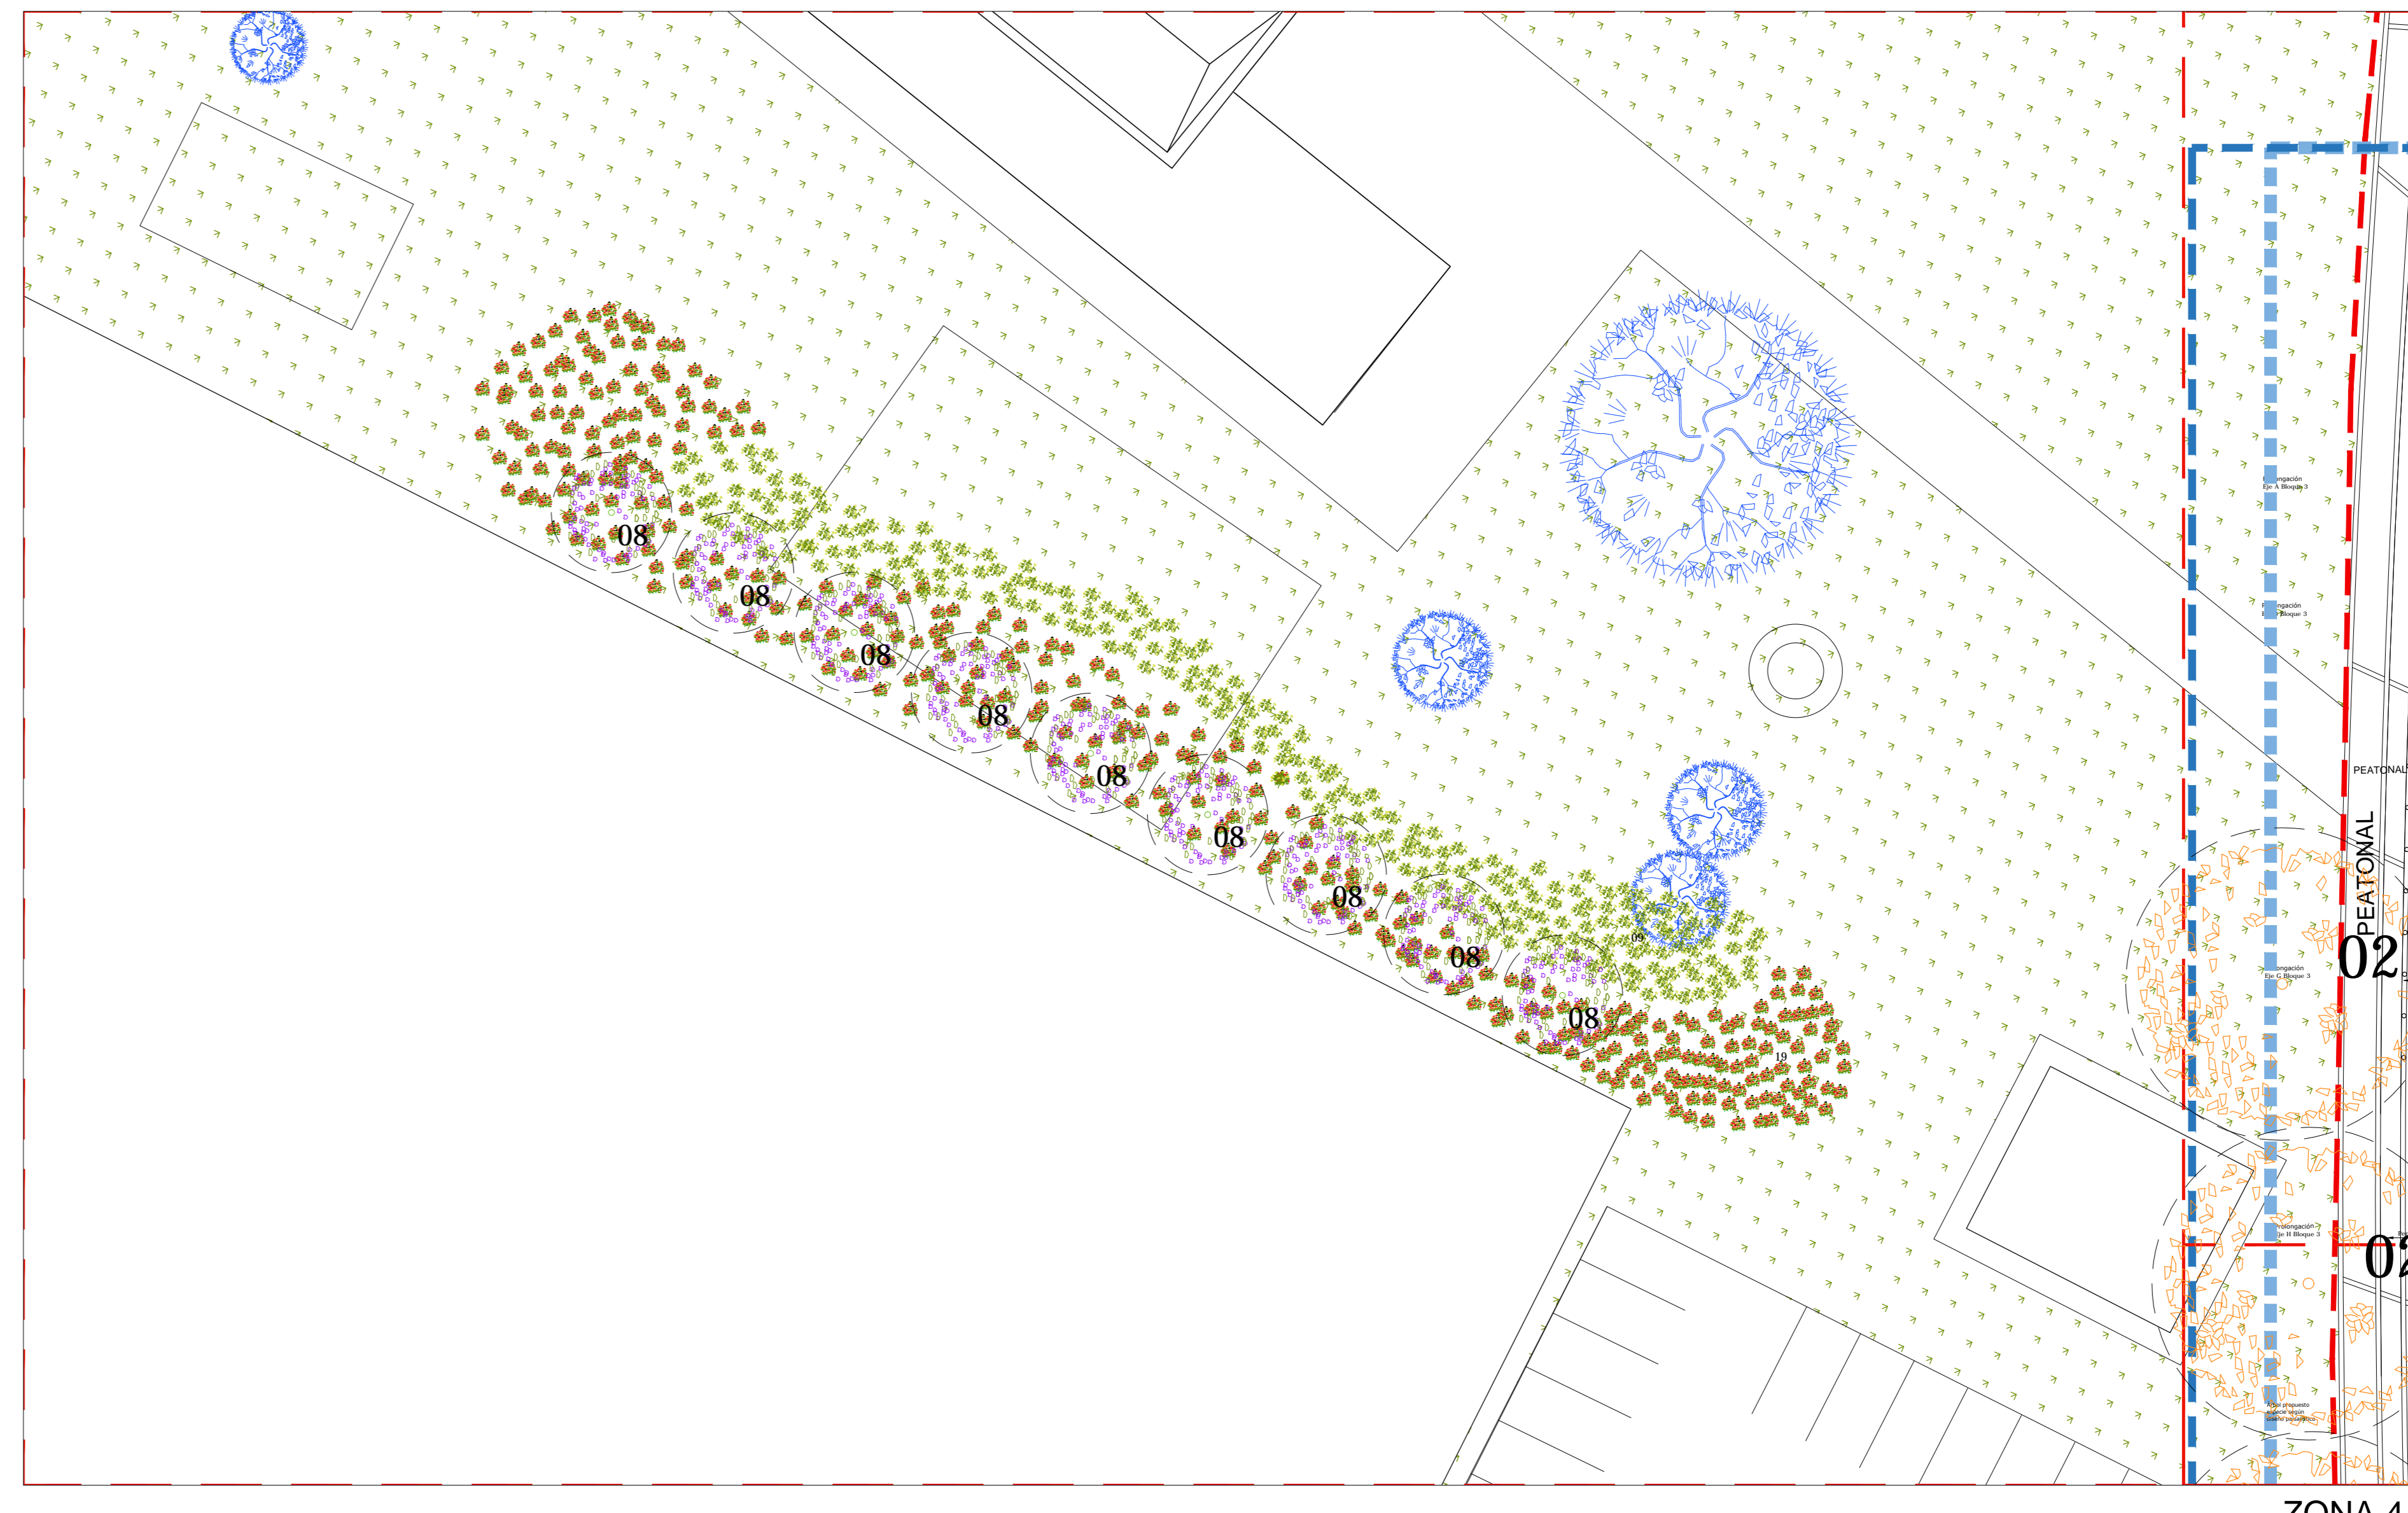

ZONA 4

ARBOLES PROPUESTOS PARA REPOSICION 77 Unidades

1		Cedro 8m	Cedro 8m
2		Cedro 8m	Cedro 8m
3		Cedro 8m	Cedro 8m
4		Hibiscus 25 un	Hibiscus 25 un
5		Palma de agua 8 un	Palma de agua 8 un
6		Roble 2 un	Roble 2 un
7		Yarumo 1 un	Yarumo 1 un
8		Poligala 17 un	Poligala 17 un
9		Ficus 2 un	Ficus 2 un

JARDINERIA PROPUESTA 2042 25 m2

9		Abacá 40.21 m2	Abacá 40.21 m2
10		Arundo 37 m2	Arundo 37 m2
11		Bambú 32 m2	Bambú 32 m2
12		Equisetum 26 m2	Equisetum 26 m2
13		Ficus 25 m2	Ficus 25 m2
14		Hedera 125 m2	Hedera 125 m2
15		Hedera 125 m2	Hedera 125 m2
16		Junco 36.80 m2	Junco 36.80 m2
17		Lilo 134.44 m2	Lilo 134.44 m2
18		Margarita 342 m2	Margarita 342 m2
19		Mentado 36.40 m2	Mentado 36.40 m2
20		Portulaca 40.80 m2	Portulaca 40.80 m2
22		Tilo 271.60 m2	Tilo 271.60 m2
23		Xilopya	Xilopya
8		Palma bobo 46 m2	Palma bobo 46 m2

ARBOLES DE TRASLADO PERMANENTES 62 Unidades

1		Palma de Cero 1 un	Palma de Cero 1 un
2		Roble 1 un	Roble 1 un
3		Cayano 1 un	Cayano 1 un
4		Cedro 1 un	Cedro 1 un
5		Cedro 1 un	Cedro 1 un
6		Magnolio 1 un	Magnolio 1 un
7		Palma 1 un	Palma 1 un
8		Cedro 1 un	Cedro 1 un
9		Ficus 1 un	Ficus 1 un
10		Schubertia 1 un	Schubertia 1 un
11		Sambo Negro 1 un	Sambo Negro 1 un

ARBOLES EXISTENTES 92 Unidades

1		Adulco 12 un	Adulco 12 un
2		Aliso 4 un	Aliso 4 un
3		Bonachero 1 un	Bonachero 1 un
4		Cedro 2 un	Cedro 2 un
5		Cayano 2 un	Cayano 2 un
6		Cedro 4 un	Cedro 4 un
7		Cedro 1 un	Cedro 1 un
8		Cedro 3 un	Cedro 3 un
9		Ciprés 2 un	Ciprés 2 un
10		Chapcho 3 un	Chapcho 3 un
11		Cedro 1 un	Cedro 1 un
12		Escalpo de Mar 4 un	Escalpo de Mar 4 un
13		Ficus 2 un	Ficus 2 un
14		Ficus 1 un	Ficus 1 un
15		Guayacan de las Antillas 3 un	Guayacan de las Antillas 3 un
16		Hibiscus 2 un	Hibiscus 2 un
17		Jamun 1 un	Jamun 1 un
18		Nogal 2 un	Nogal 2 un
19		Palma Amargosa 2 un	Palma Amargosa 2 un
20		Palma de Cero 1 un	Palma de Cero 1 un
21		Papayuela 1 un	Papayuela 1 un
22		Pico libro 1 un	Pico libro 1 un
23		Pico penita 1 un	Pico penita 1 un
24		Roble 4 un	Roble 4 un
25		Sambo negro 1 un	Sambo negro 1 un
26		Sarguero 6 un	Sarguero 6 un
27		Sauce 1 un	Sauce 1 un
28		Sauce 3 un	Sauce 3 un
29		Schubertia 3 un	Schubertia 3 un
30		Tilip 4 un	Tilip 4 un
31		Urogon 13 un	Urogon 13 un